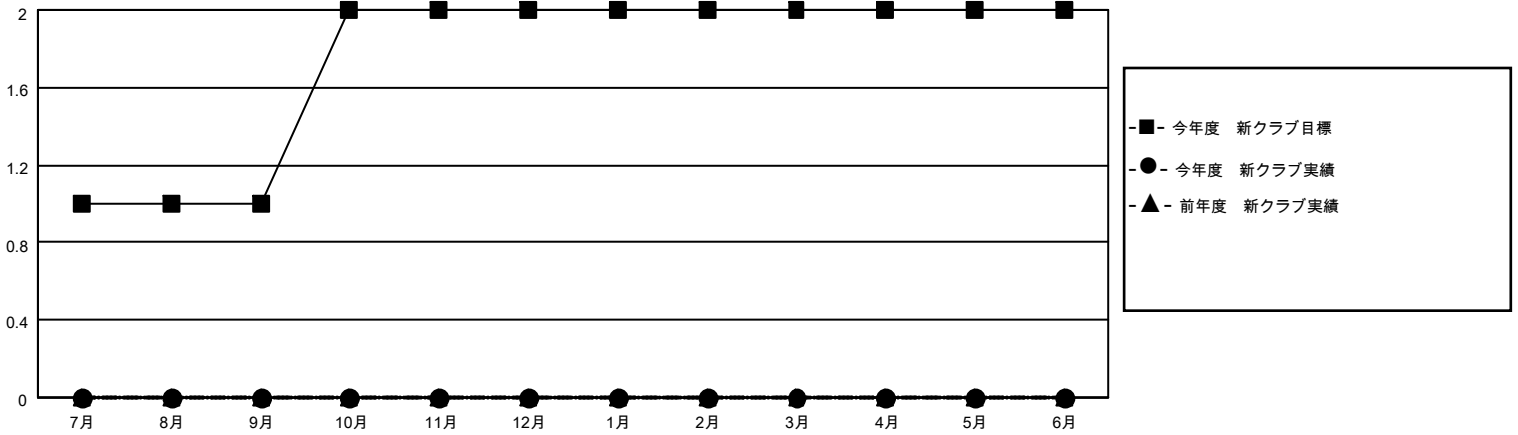

MONTHLY MEMBERSHIP PROGRESS REPORT

地域 JAPAN

District 337 A

Results as of: 5/31/2021

クラブ			
結果：2020-2021			
四半期	新クラブ目標	新クラブ	解散クラブ
7月/8月/9月	1	0	0
10月/11月/12月	1	0	0
1月/2月/3月	0	0	0
4月/5月/6月	0	0	0

名			
結果：2020-2021			
四半期	会員純増目標	会員増強実績	退会者(転籍を含む)実際
7月/8月/9月	50	129	58
10月/11月/12月	30	64	107
1月/2月/3月	30	40	79
4月/5月/6月	20	35	49

新クラブ目標及び実績累計