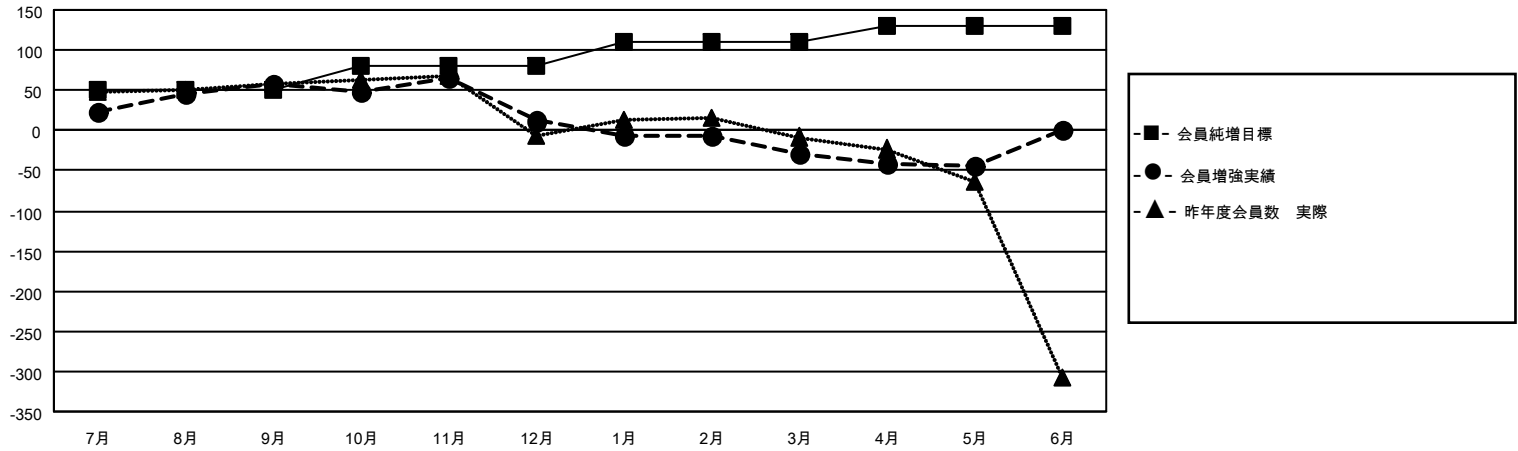

MONTHLY MEMBERSHIP PROGRESS REPORT

地域 JAPAN

District 337 A

Results as of: 5/31/2021

クラブ			
結果：2020-2021			
四半期	新クラブ目標	新クラブ	解散クラブ
7月/8月/9月	1	0	0
10月/11月/12月	1	0	0
1月/2月/3月	0	0	0
4月/5月/6月	0	0	0

名			
結果：2020-2021			
四半期	会員純増目標	会員増強実績	退会者(転籍を含む)実際
7月/8月/9月	50	129	58
10月/11月/12月	30	64	107
1月/2月/3月	30	40	79
4月/5月/6月	20	35	49

新クラブ目標及び実績累計

会員目標及び実績累計

解散クラブ: 0	87 CLUBS OF 114 一名以上の新会員を登録	男女別
		男性 3,476 (72.66%)
		女性 1,308 (27.34%)
退会者	会員累計データを見るには、ここをクリック	世帯主/家族会員合計 1,670
物故会員 38		国際会費半額の家族会員 909
クラブ解散 0		
その他 255		
合計 293		